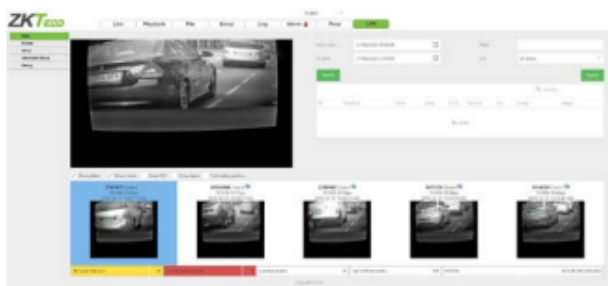

Cámara reconocimiento matrículas ZK-LPR Car ID (software embebido)

Cámara de reconocimiento de matrículas con software incluido y embebido en la propia cámara. Tecnología para un control de acceso de vehículos eficiente y simple con un menor coste de instalación, mantenimiento y programación.

Visualización en vivo

BY-LPR Car ID permite el monitoreo en tiempo real de las matrículas alfanuméricas capturadas por la cámara, emitiendo informes con datos de reconocimiento de matrículas.

Dispone de una memoria optimizada de almacenamiento.

Características del Reconocimiento

- 98% o más de fiabilidad en LPR
- Reconocimiento de placas de vehículos en 2 líneas
- Filtrado de matrículas duplicadas
- Control de acceso Enlace con las barreras de parking
- LPR de vehículos en movimiento (hasta 20 km/h) o parados (Stop & Go).